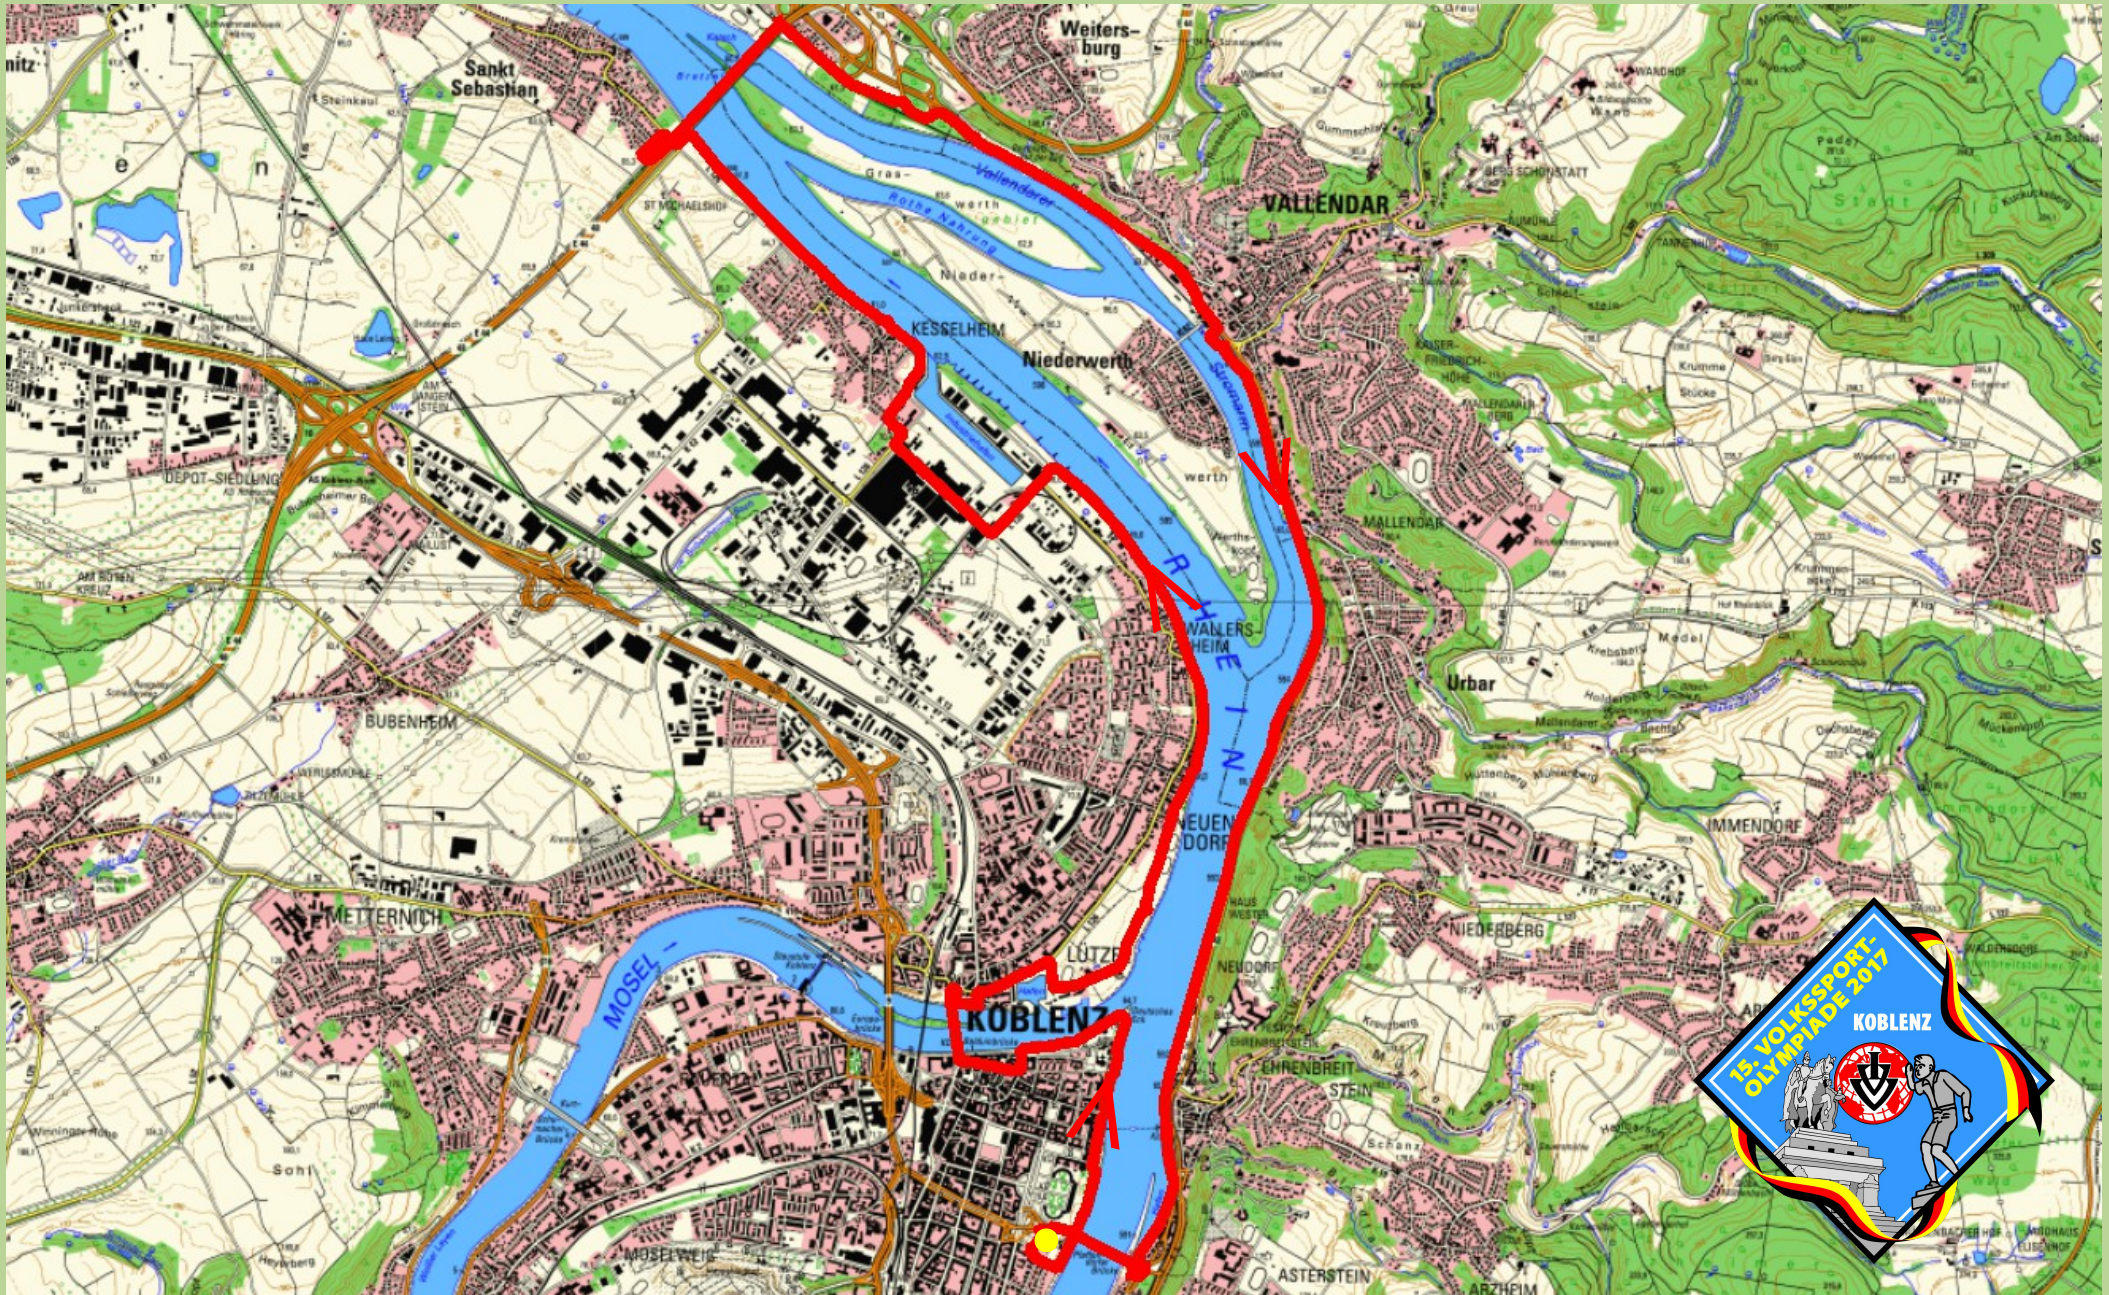

Streckenplan 25 km Rad – Mittwoch, 7. Juni 2017 bis Samstag, 10. Juni 2017 – IVV-Olympiade Koblenz

 Streckenverlauf mit Richtungsangabe

 Start und Ziel (Olympiazentrum Rhein-Mosel-Halle)