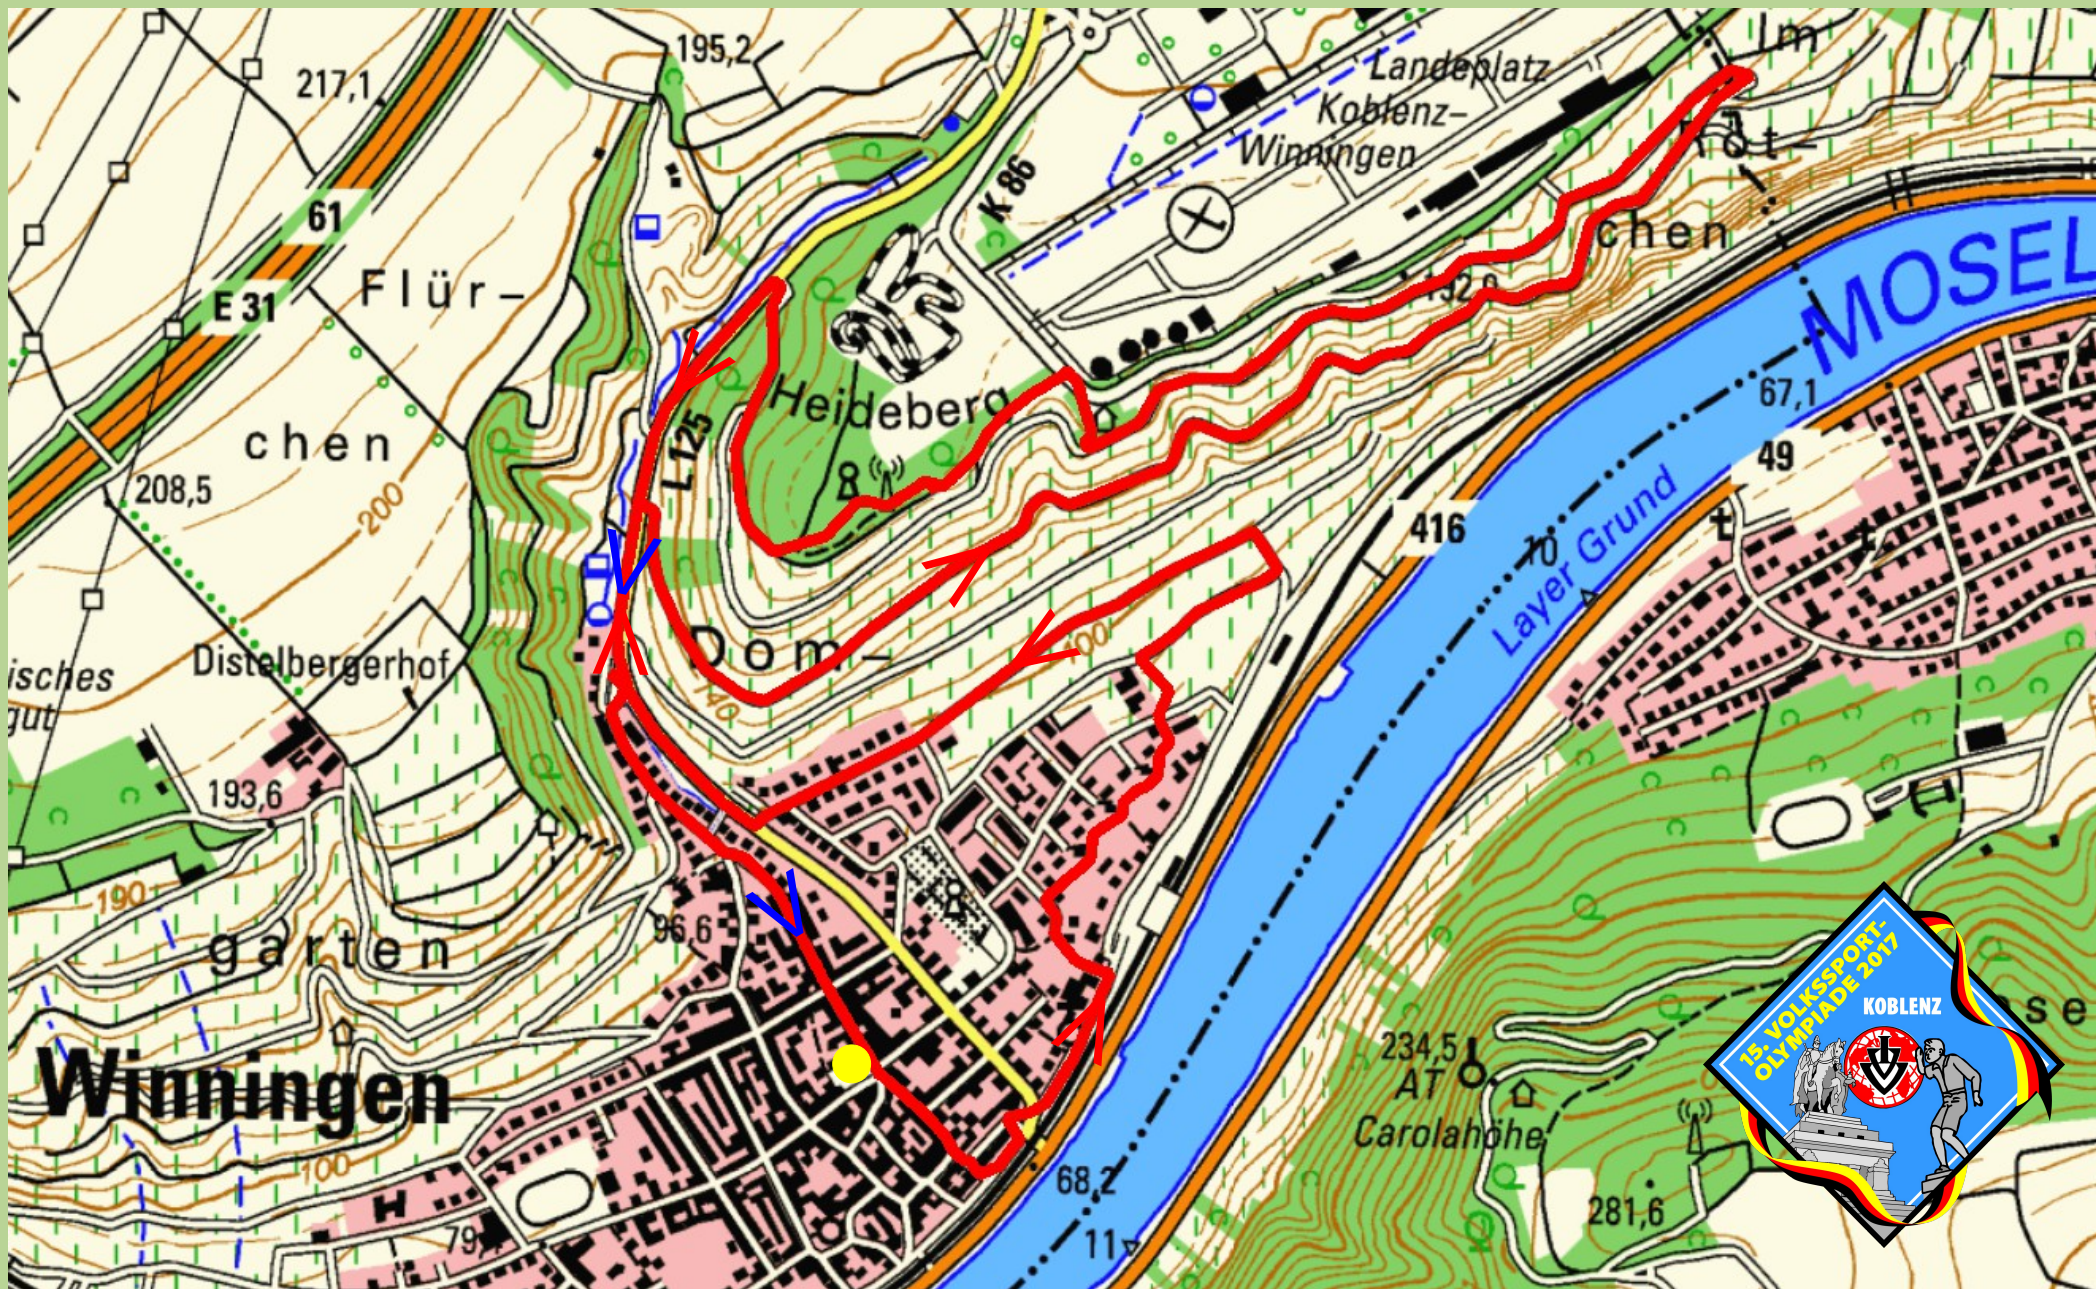

Streckenplan 8 km Weinwanderung – Donnerstag, 8. Juni 2017 – IVV-Olympiade Koblenz

  Streckenverlauf mit Richtungsangabe (rot Hinweg, blau Rückweg)  Start und Ziel (Marktplatz)