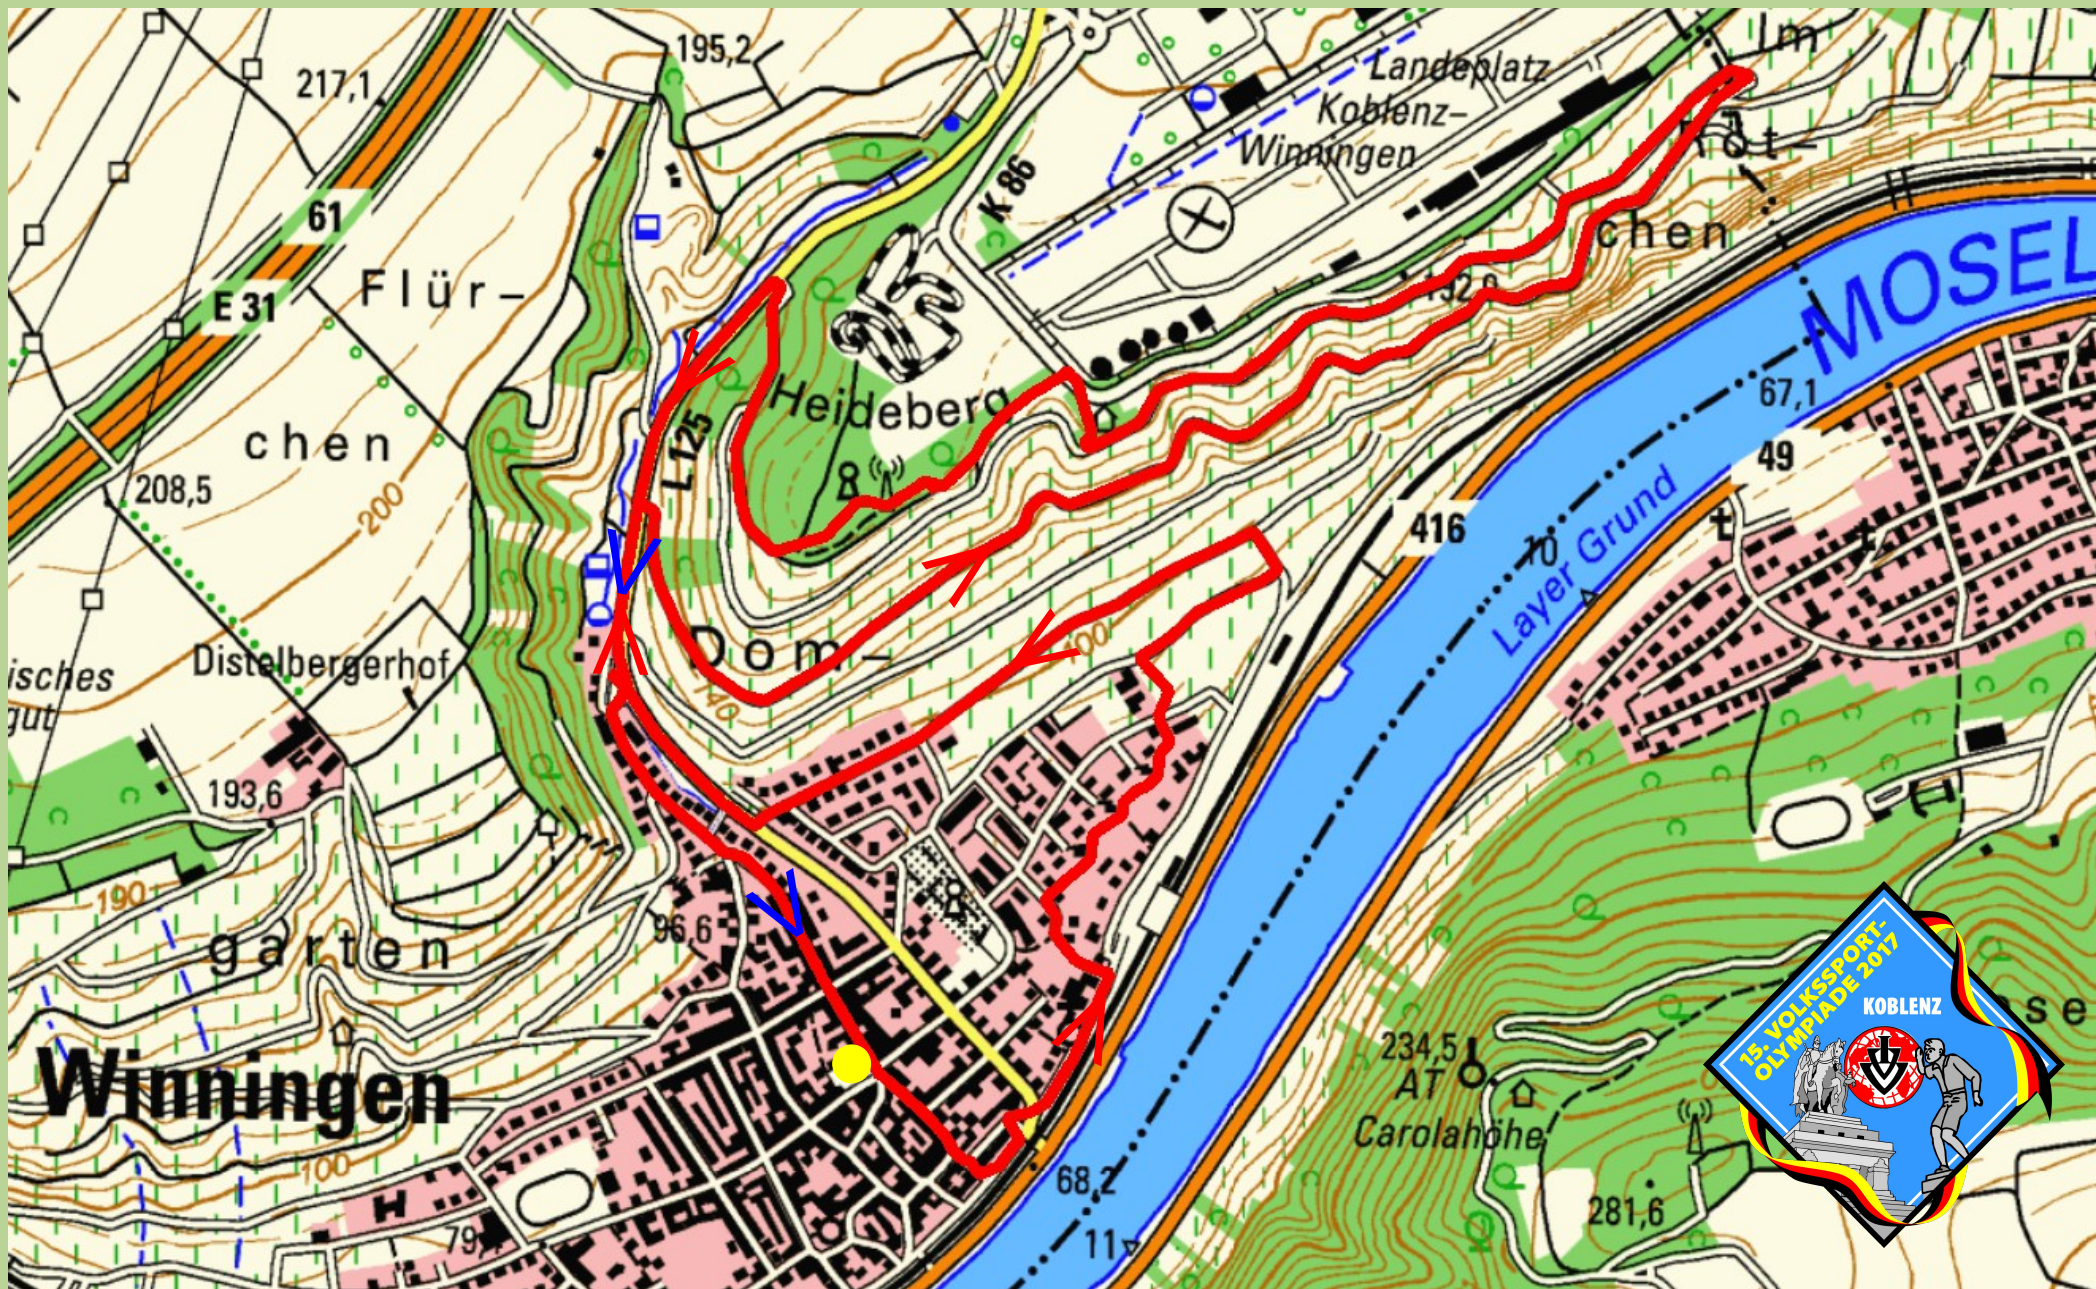

# Streckenplan 8 km Weinwanderung – Donnerstag, 8. Juni 2017 – IVV-Olympiade Koblenz

 Streckenverlauf mit Richtungsangabe (rot Hinweg, blau Rückweg)

 Start und Ziel (Marktplatz)